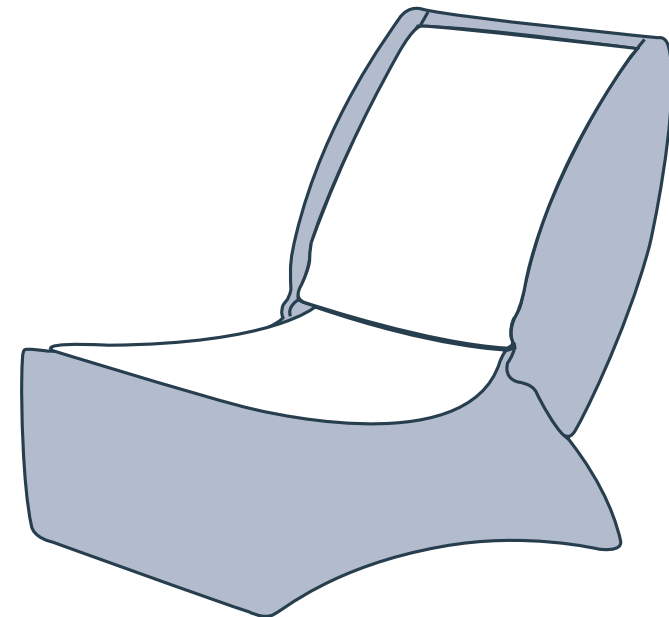

Outdoor

Mobiliario Exterior
Mobilier d'extérieur
Außenmobiliar

Ariane Garden 280-181

La Siesta 282-283

fama