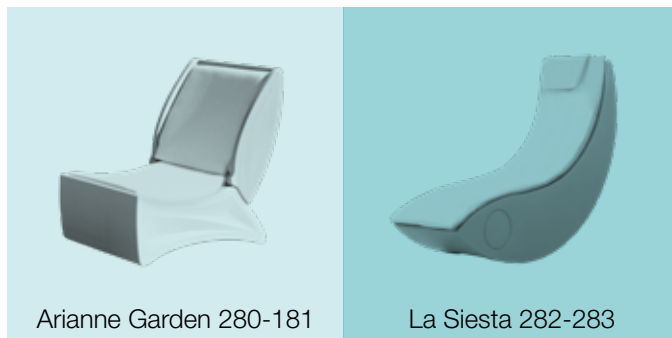

Outdoor

Mobiliario Exterior
Mobilier d'extérieur
Außenmobiliar

Ariane Garden 280-181

La Siesta 282-283

fama

fama

Outdoor

Mobiliario Exterior
Mobilier d'extérieur
Außenmobiliar

Arienne GARDEN®

Gran solución para exteriores: módulos individuales con base de polietileno. Se pueden poner juntos o separados, o creando distintas formas que se adapten a las características de nuestro jardín o terraza. Se pueden cerrar para proteger la colchoneta de los factores externos (sol, lluvia, cualquier animal que viva en casa, etc...), y al mismo tiempo pueden usarse como mesa. Disponible en 7 colores. El colchón les aporta una gran comodidad. Gran variedad de telas en estampados exclusivos (Colecciones Digic y Gata Edition).

Ideal für Outdoor. La Siesta ist die Beste, um unseren Garten, Terrasse oder Pool zuzugießen. Kippbarer Liegestuhl mit Basis aus Polyäthylen und in zwei Farben verfügbar: Orange und Pistazie. Es hat einen einfachen Mechanismus, dass Gegengewicht macht. Mit diesem kann man die gewünschte Stellung erreichen bei der Schwankung des Schwerpunktes. Die Matratze ist abnehmbar.